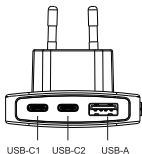

Οδηγίες Χρήσης

Πριν από τη χρήση (Ανάπτυξη):

1. Σύρετε προς τα κάτω το πλευρικό «Κουμπί Ανάπτυξης».
2. Το βύσμα θα εξέλθει αυτόματα.
3. Περιστρέψτε το βύσμα προς τα πάνω μέχρι να ακούσετε/αισθανθείτε «κλικ» και να ασφαλίσει στη θέση του.

Μετά τη χρήση (Αναδίπλωση):

1. Περιστρέψτε το βύσμα προς τα κάτω μέσα στην υποδοχή.
2. Πιέστε απαλά μέχρι να ακούσετε/αισθανθείτε «κλικ».
3. Το βύσμα είναι πλέον ανασυρμένο και ασφαλισμένο.

Σημειώσεις:

1. Μην εξαναγκάζετε τον μηχανισμό. Αν δεν κινείται ομαλά, αφήστε το κουμπί και δοκιμάστε ξανά.
2. Κρατήστε τα δάχτυλα μακριά από τον μεντεσέ κατά την αναδίπλωση.
3. Να ελέγχετε πάντα ότι το βύσμα είναι πλήρως ανεπτυγμένο πριν από τη χρήση.
4. Αποσυνδέστε από το ρεύμα πριν αναδιπλώσετε το βύσμα.