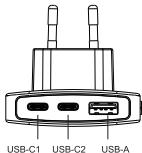

# Chargeur Rapide Mural Plat GaN 65W (2 USB-C & 1 USB-A, Pliable)

Manuel

Code de l'article: **302916**