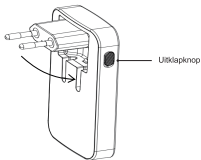

Gebruiksaanwijzing

Voor gebruik (Uitklappen):

1. Schuif de zijknop "Uitklapknop" omlaag.
2. De stekker klapt automatisch uit.
3. Draai de stekker omhoog totdat u een "klik" hoort of voelt en de stekker vergrendeld is.

Na gebruik (Inklappen):

1. Draai de stekker omlaag in de sleuf.
2. Druk voorzichtig totdat u een "klik" hoort of voelt.
3. De stekker is nu ingeklapt en vergrendeld.

Opmerkingen:

1. Forceer het mechanisme niet. Als het niet soepel beweegt, laat de knop los en probeer het opnieuw.
2. Houd vingers uit de buurt van het scharnier tijdens het inklappen.
3. Controleer altijd of de stekker volledig is uitgeklappt voordat u deze gebruikt.
4. Koppel de voeding van de stroom los voordat u de stekker inklapt.