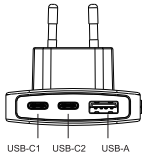

**GaN Platte Wand Snellader  
65W (2 USB-C & 1 USB-A, Opvouwbaar)**

Gebruiksaanwijzing

Artikelnummer: **302916**