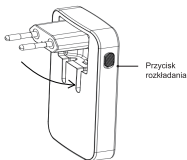

Instrukcja obsługi

Przed użyciem (Rozłożenie):

1. Przesuń boczny przycisk „Przycisk rozkładania” w dół.
2. Wtyczka wysunie się automatycznie.
3. Obróć wtyczkę ku górze, aż usłyszysz/poczujesz „klik” i zostanie zablokowana.

Po użyciu (Złożenie):

1. Obróć wtyczkę w dół, do gniazda.
2. Dociśnij delikatnie, aż usłyszysz/poczujesz „klik”.
3. Wtyczka jest teraz wsunięta i zabezpieczona.

Uwagi:

1. Nie używaj siły. Jeśli mechanizm nie porusza się płynnie, zwolnij przycisk i spróbuj ponownie.
2. Trzymaj palce z dala od zawiasu podczas składania.
3. Zawsze upewnij się, że wtyczka jest całkowicie rozłożona przed użyciem.
4. Odłącz zasilanie przed złożeniem wtyczki.