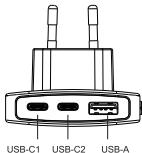

# GaN-Flachwand-Schnellladegerät 65W (2 USB-C & 1 USB-A, Faltbar)

Bedienungsanleitung

Artikelnummer: **302916**