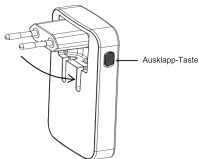

# GaN-Flachwand-Schnellladegerät 65W (2 USB-C & 1 USB-A, Faltbar)

Bedienungsanleitung

Artikelnummer: **302916**