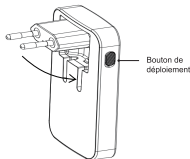

Mode d'emploi

Avant utilisation (déploiement):

1. Faites glisser vers le bas le bouton latéral « Bouton de déploiement ».
2. La fiche se déploie automatiquement.
3. Faites pivoter la fiche vers le haut jusqu'à entendre/ressentir un « clic » ;
  la fiche est alors verrouillée en position.

Après utilisation (repli):

1. Faites pivoter la fiche vers le bas dans son logement.
2. Appuyez légèrement jusqu'à entendre/ressentir un « clic ».
3. La fiche est maintenant rétractée et sécurisée.

Remarques:

1. Ne forcez pas le mécanisme. S'il ne se déplace pas facilement, relâchez le bouton puis réessayez.
2. Tenez vos doigts à l'écart de la charnière pendant le repli.
3. Vérifiez toujours que la fiche est entièrement déployée avant utilisation.
4. Débranchez de la prise secteur avant de replier la fiche.